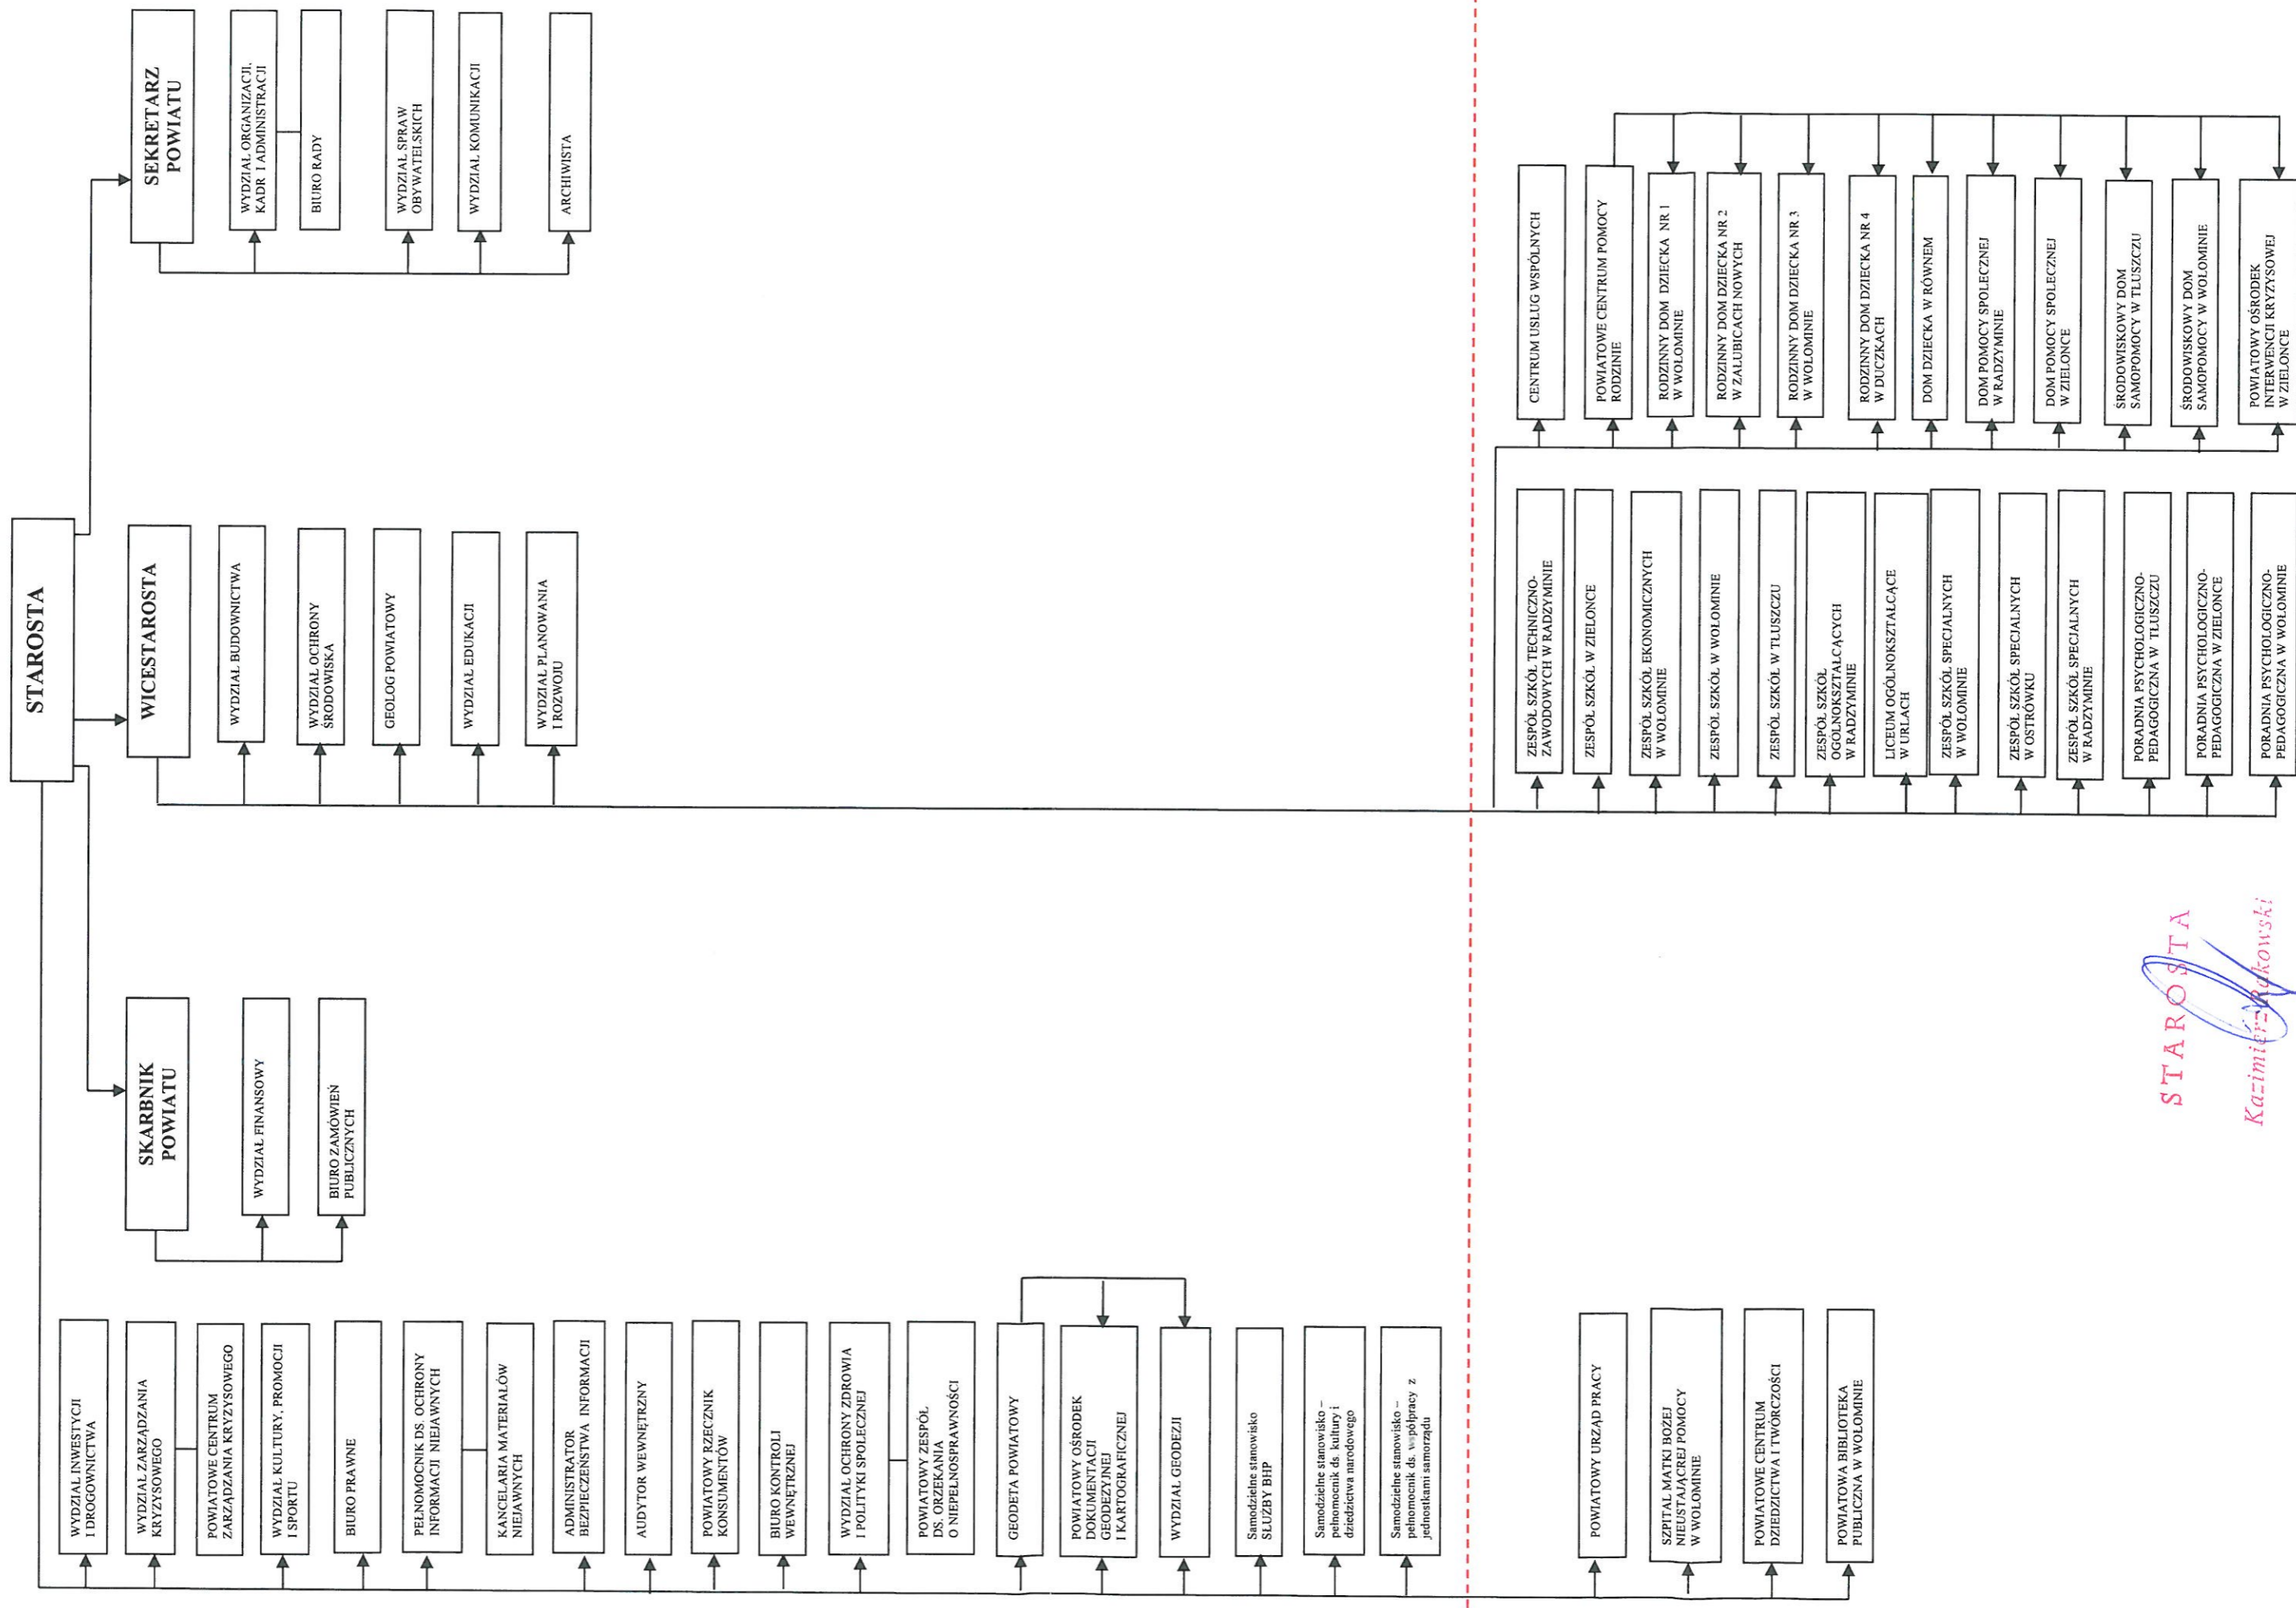

SCHEMAT ORGANIZACYJNY STAROSTWA POWIATOWEGO W WOŁOMINIE

STAROSTA
Kazimierz Wąkowski